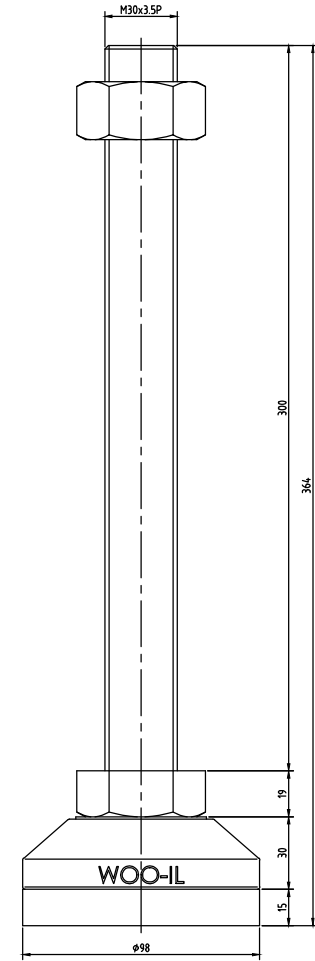

MFR98-M30-100

MFR98-M30-150

MFR98-M30-200

MFR98-M30-250

MFR98-M30-300

| No. | PART | | MATERIAL | Q'TY | REMARK | |
|-------|-------|----------|----------|----------|----------|-----------|
| SIZE | A1 | DESIGNED | CHECKED | APPROVED | DATE | ITEM |
| UNIT | mm | US.Hwang | HJ.Kim | HJ.Kim | 21.01.06 | MFR98-M30 |
| SCALE | 1 : 1 | | | | | |