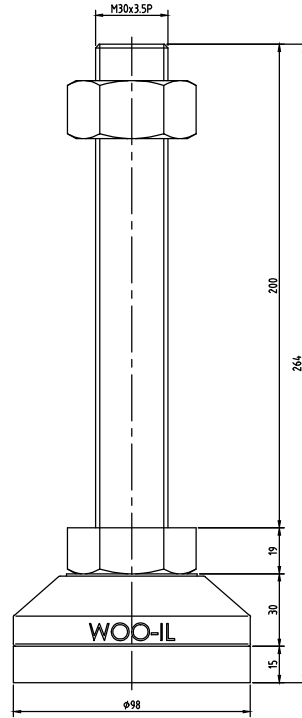

MFR98-M30-100

MFR98-M30-150

MFR98-M30-200

MFR98-M30-250

MFR98-M30-300

| No. | PART | | MATERIAL | Q'TY | REMARK | |
|-------|-------|----------|----------|----------|----------|-----------|
| SIZE | A1 | DESIGNED | CHECKED | APPROVED | DATE | ITEM |
| UNIT | mm | US.Hwang | HJ.Kim | HJ.Kim | 21.01.06 | MFR98-M30 |
| SCALE | 1 : 1 | | | | | |