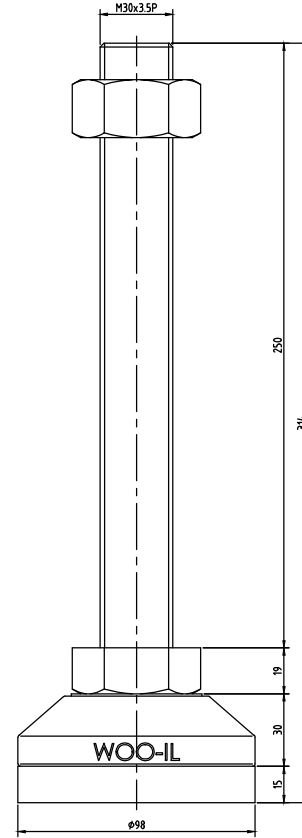

MFR98-M30-100

MFR98-M30-150

MFR98-M30-200

MFR98-M30-250

MFR98-M30-300

| No. | PART | | MATERIAL | Q'TY | REMARK | |
|-------|-------|----------|----------|----------|----------|-----------|
| SIZE | A1 | DESIGNED | CHECKED | APPROVED | DATE | ITEM |
| UNIT | mm | US.Hwang | HJ.Kim | HJ.Kim | 21.01.06 | MFR98-M30 |
| SCALE | 1 : 1 | | | | | |