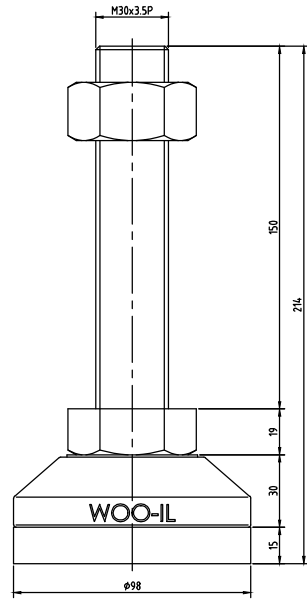

MFR98-M30-100

MFR98-M30-150

MFR98-M30-200

MFR98-M30-250

MFR98-M30-300

| No. | PART | | MATERIAL | Q'TY | REMARK | |
|-------|-------|----------|----------|----------|----------|-----------|
| SIZE | A1 | DESIGNED | CHECKED | APPROVED | DATE | ITEM |
| UNIT | mm | US.Hwang | HJ.Kim | HJ.Kim | 21.01.06 | MFR98-M30 |
| SCALE | 1 : 1 | | | | | |